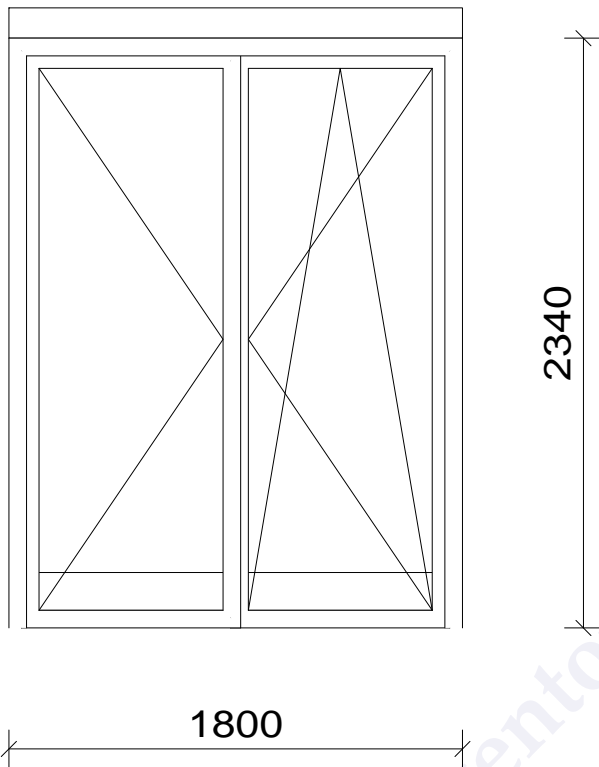

**Aussenansicht**

**Armin A Punkt, Erdgeschoss, 2 schflg  
290-220, 6098**

Peter Bammer Inventor Office  
urheberrechtlich geschützt!  
0660 1443257 Fax 0660 33 1443257

**Armin A Punkt, Erdgeschoss, Terrassentür doppeltür, 5403**

**Armin A Punkt, Erdgeschoss, Terrassentür doppeltür, 5244**

**Armin A Punkt, Erdgeschoss, Fenster, einfach 2 Flügel, 5649**

**Armin A Punkt, Erdgeschoss, Modern 3, 6376**

**Armin A Punkt, Erdgeschoss, Fixverglasung, 8505**