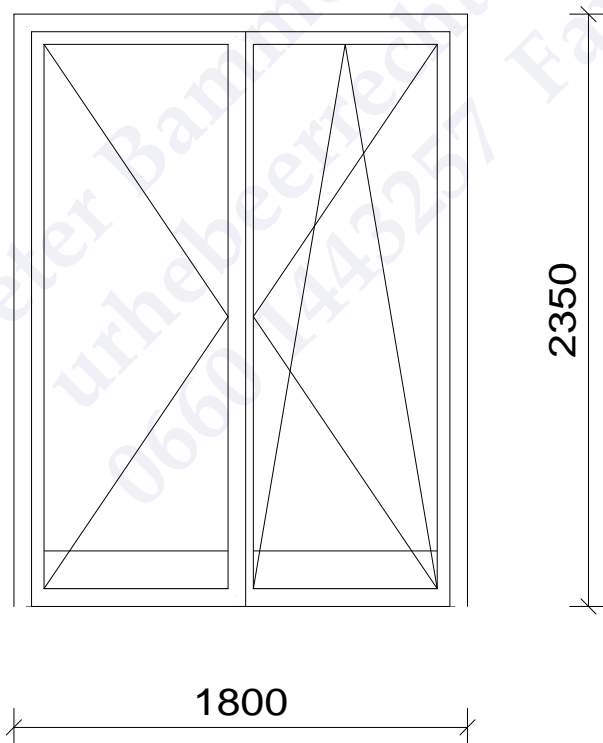

**Armin A Punkt, Erdgeschoss, Fixverglasung, 5057**

Peter Hammer Inventor Office  
urheberrechtlich geschützt!  
0660 1443257 Fax 0660 33 1443257

**Armin A Punkt, Erdgeschoss, Fixverglasung, 4902**

**Armin A Punkt, Erdgeschoss, Terrassentür doppeltür, 5862**

**Armin A Punkt, 1. Obergeschoss,  
2 schflg 290-220, 9303**

**Armin A Punkt, 1. Obergeschoss,  
Terrassentür doppeltür, 17765**

**Armin A Punkt, 1. Obergeschoss,  
Terrassentür doppeltür, 9320**

**Armin A Punkt, 1. Obergeschoss, Fenster, einfach 2 Flügel, 9330**