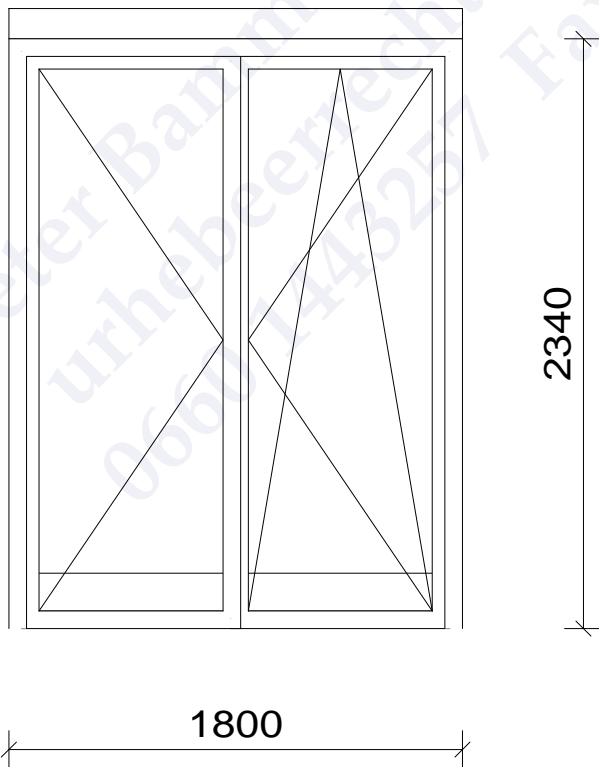

**Aussenansicht**

**Armin A Punkt, Erdgeschoss, 2 schflg  
290-220, 6098**

Peter Bammer Inventor Office  
urheberrechtlich geschützt!  
0660 1443257 Fax 0660 33 1443257

**Armin A Punkt, Erdgeschoss, Terrassentür doppeltür, 5403**

**Armin A Punkt, Erdgeschoss, Terrassentür doppeltür, 5244**

**Armin A Punkt, Erdgeschoss, Fenster, einfach 2 Flügel, 5649**

**Armin A Punkt, Erdgeschoss, Modern 3, 6376**

**Armin A Punkt, Erdgeschoss, Fixverglasung, 8505**