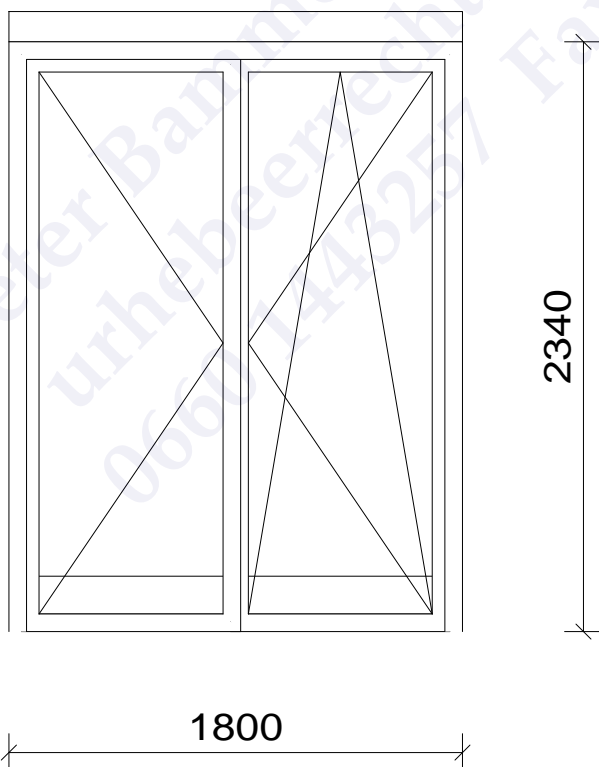

**Armin A Punkt, Erdgeschoss, Terrassentür doppeltür, 5244**

**Armin A Punkt, Erdgeschoss, Fenster, einfach 2 Flügel, 5649**

**Armin A Punkt, Erdgeschoss, Modern 3, 6376**

**Armin A Punkt, Erdgeschoss, Fixverglasung, 8505**

**Armin A Punkt, Erdgeschoss, Fixverglasung, 5057**

Peter Hammer Inventor Office  
urheberrechtlich geschützt!  
0660 1443257 Fax 0660 33 1443257

**Armin A Punkt, Erdgeschoss, Fixverglasung, 4902**

**Armin A Punkt, Erdgeschoss, Terrassentür doppeltür, 5862**

**Armin A Punkt, 1. Obergeschoss,  
2 schflg 290-220, 9303**

**Armin A Punkt, 1. Obergeschoss,  
Terrassentür doppeltür, 17765**

**Armin A Punkt, 1. Obergeschoss,  
Terrassentür doppeltür, 9320**

**Armin A Punkt, 1. Obergeschoss, Fenster, einfach 2 Flügel, 9330**