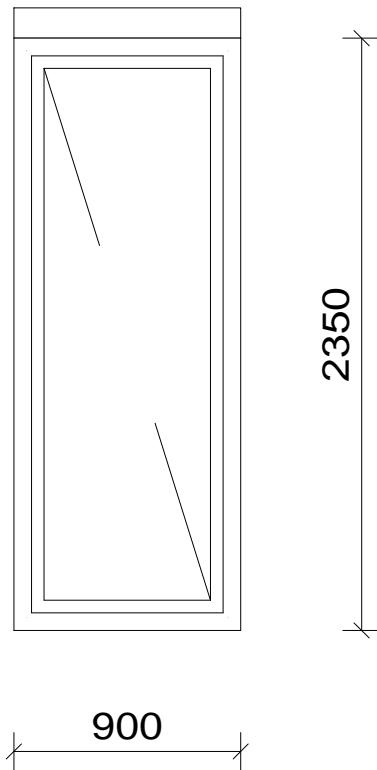

**Aussenansicht**

**Armin A Punkt, Erdgeschoss, 2 schflg  
290-220, 6098**

Peter Bammer Inventor Office  
urheberrechtlich geschützt!  
0660 1443257 Fax 0660 33 1443257

**Armin A Punkt, Erdgeschoss, Terrassentür doppeltür, 5403**

**Armin A Punkt, Erdgeschoss, Terrassentür doppeltür, 5244**

**Armin A Punkt, Erdgeschoss, Fenster, einfach 2 Flügel, 5649**

**Armin A Punkt, Erdgeschoss, Modern 3, 6376**

**Armin A Punkt, Erdgeschoss, Fixverglasung, 8505**

**Armin A Punkt, Erdgeschoss, Fixverglasung, 5057**

Peter Hammer Inventor Office  
urheberrechtlich geschützt!  
0660 1443257 Fax 0660 33 1443257

**Armin A Punkt, Erdgeschoss, Fixverglasung, 4902**

**Armin A Punkt, Erdgeschoss, Terrassentür doppeltür, 5862**