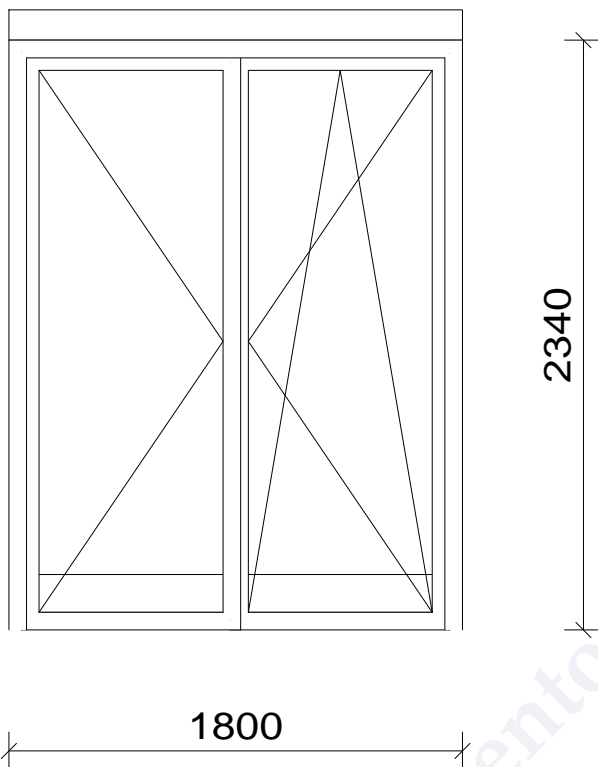

**Armin A Punkt, Erdgeschoss, Terrassentür doppeltür, 5244**

**Armin A Punkt, Erdgeschoss, Fenster, einfach 2 Flügel, 5649**

**Armin A Punkt, Erdgeschoss, Modern 3, 6376**

**Armin A Punkt, Erdgeschoss, Fixverglasung, 8505**

**Armin A Punkt, Erdgeschoss, Fixverglasung, 5057**

Peter Hammer Inventor Office  
urheberrechtlich geschützt!  
0660 1443257 Fax 0660 33 1443257

**Armin A Punkt, Erdgeschoss, Fixverglasung, 4902**

**Armin A Punkt, Erdgeschoss, Terrassentür doppeltür, 5862**

**Armin A Punkt, 1. Obergeschoss,  
2 schflg 290-220, 9303**

**Armin A Punkt, 1. Obergeschoss,  
Terrassentür doppeltür, 17765**

**Armin A Punkt, 1. Obergeschoss,  
Terrassentür doppeltür, 9320**

**Armin A Punkt, 1. Obergeschoss, Fenster, einfach 2 Flügel, 9330**