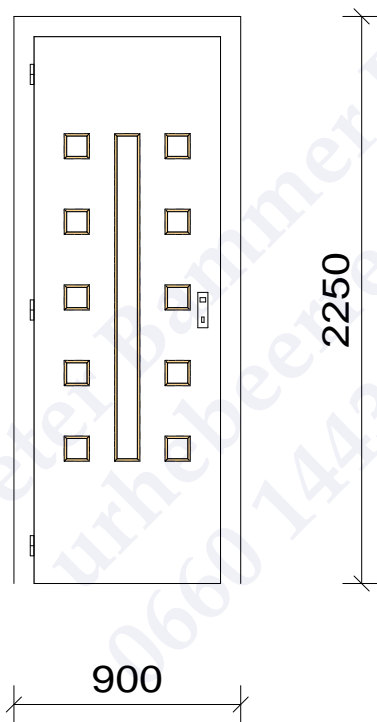

**Aussenansicht**

**Armin A Punkt, Erdgeschoss, 2 schflg  
290-220, 6098**

Peter Bammer Inventor Office  
urheberrechtlich geschützt!  
0660 1443257 Fax 0660 33 1443257

**Armin A Punkt, Erdgeschoss, Terrassentür doppeltür, 5403**

**Armin A Punkt, Erdgeschoss, Terrassentür doppeltür, 5244**

**Armin A Punkt, Erdgeschoss, Fenster, einfach 2 Flügel, 5649**

**Armin A Punkt, Erdgeschoss, Modern 3, 6376**

**Armin A Punkt, Erdgeschoss, Fixverglasung, 8505**