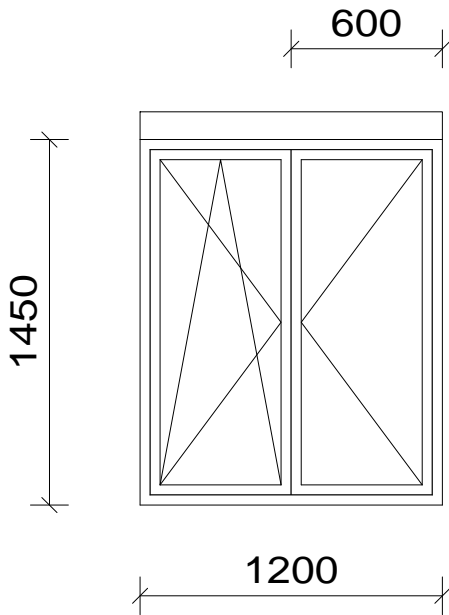

**Aussenansicht**

**Armin A Punkt, Erdgeschoss, 2 schflg  
290-220, 6098**

Peter Bammer Inventor Office  
urheberrechtlich geschützt!  
0660 1443257 Fax 0660 33 1443257

**Armin A Punkt, Erdgeschoss, Terrassentür doppeltür, 5403**

**Armin A Punkt, Erdgeschoss, Terrassentür doppeltür, 5244**

**Armin A Punkt, Erdgeschoss, Fenster, einfach 2 Flügel, 5649**

**Armin A Punkt, Erdgeschoss, Modern 3, 6376**

**Armin A Punkt, Erdgeschoss, Fixverglasung, 8505**