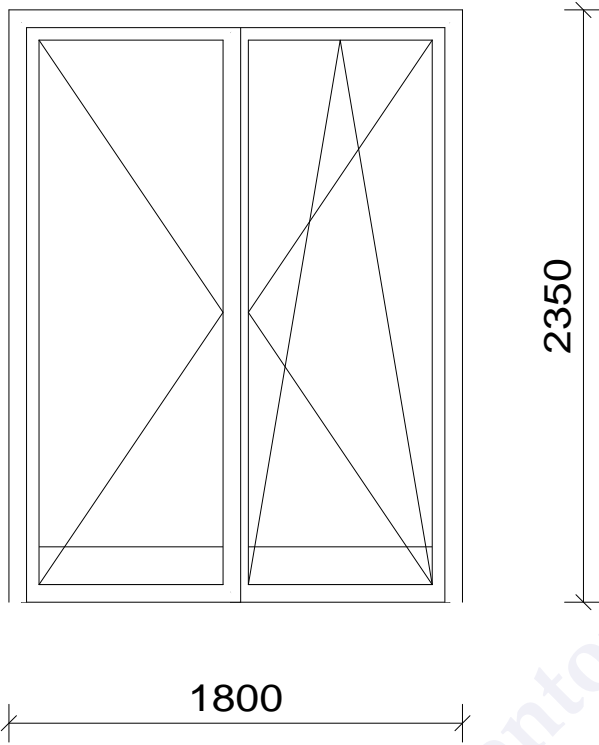

**Armin A Punkt, 1. Obergeschoss,  
2 schflg 290-220, 9303**

**Armin A Punkt, 1. Obergeschoss,  
Terrassentür doppeltür, 17765**

**Armin A Punkt, 1. Obergeschoss,  
Terrassentür doppeltür, 9320**

**Armin A Punkt, 1. Obergeschoss, Fenster, einfach 2 Flügel, 9330**

**Armin A Punkt, 1. Obergeschoss, 2 schflg 290-220, 17036**

**Armin A Punkt, 1. Obergeschoss, Fixverglasung, 9356**

**Armin A Punkt, 1. Obergeschoss, Fixverglasung, 9366**

**Armin A Punkt, 1. Obergeschoss, Fixverglasung, 9376**

**Armin A Punkt, 1. Obergeschoss, Terrassentür doppeltür, 93**

Peter Bammer Inventor Office  
urheberrechtlich geschützt!  
0660 1443257 Fax 0660 33 1443257