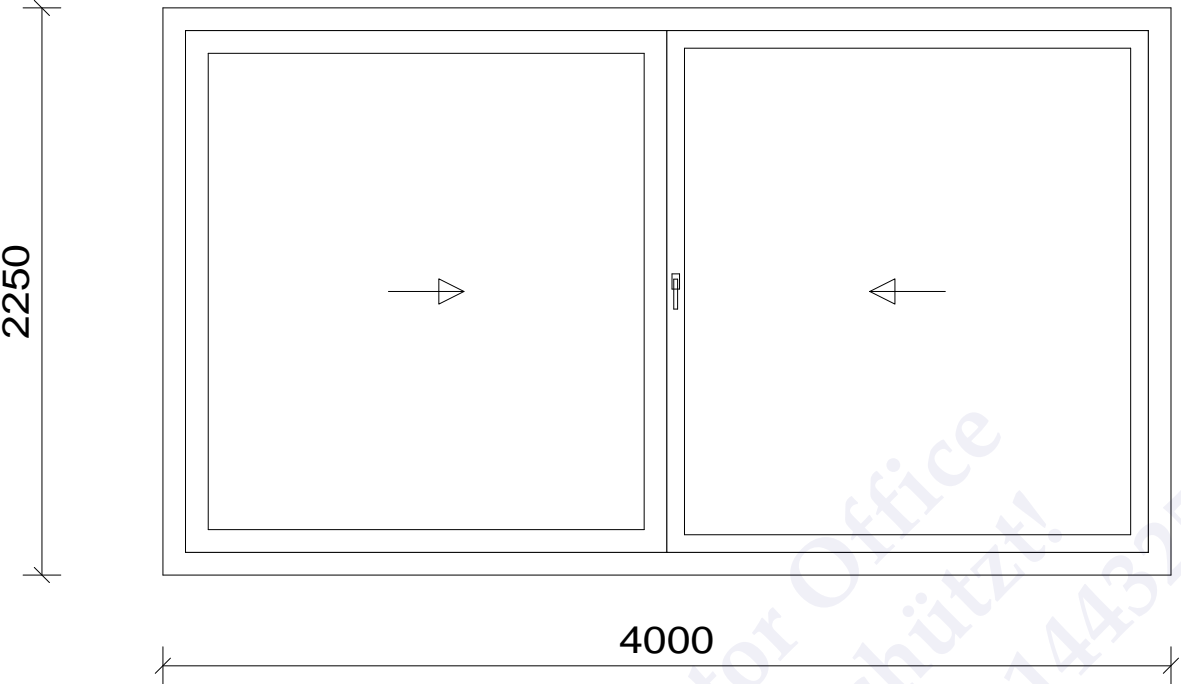

Innenansicht

Heinz B Punkt, 1. Kellergeschoss, Standard, 15927

Heinz B Punkt, 1. Kellergeschoss, Standard, 15855

Heinz B Punkt, 1. Kellergeschoss, Standard, 15783

Heinz B Punkt, Erdgeschoss, Standard Fenster, einfach, 153

Peter Baumer Inventor Office
urheberrechtlich geschützt!
0660 1443257 Fax 0660 33 1443257

Heinz B Punkt, Erdgeschoss, Terrassentür, 1110

Heinz B Punkt, Erdgeschoss, Terrassentür, 969

Heinz B Punkt, Erdgeschoss, Schiebeelement einfach, 820