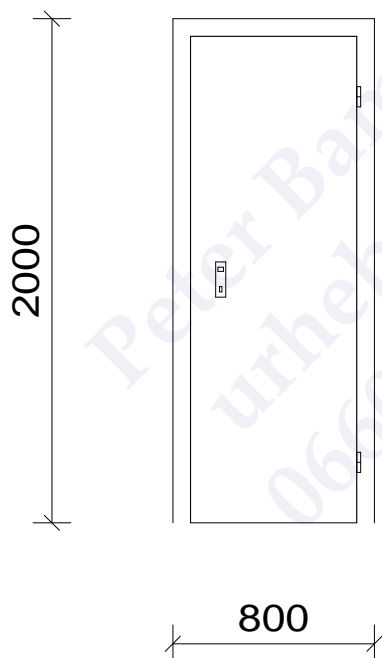

Innenansicht

Heinz B Punkt, 1. Kellergeschoss, Standard, 15927

Heinz B Punkt, 1. Kellergeschoss, Standard, 15855

Heinz B Punkt, 1. Kellergeschoss, Standard, 15783

Heinz B Punkt, Erdgeschoss, Standard Fenster, einfach, 153

Peter Baumer Inventor Office
urheberrechtlich geschützt!
0660 1443257 Fax 0660 33 1443257

Heinz B Punkt, Erdgeschoss, Terrassentür, 1110

Heinz B Punkt, Erdgeschoss, Terrassentür, 969

Heinz B Punkt, Erdgeschoss, Schiebeelement einfach, 820