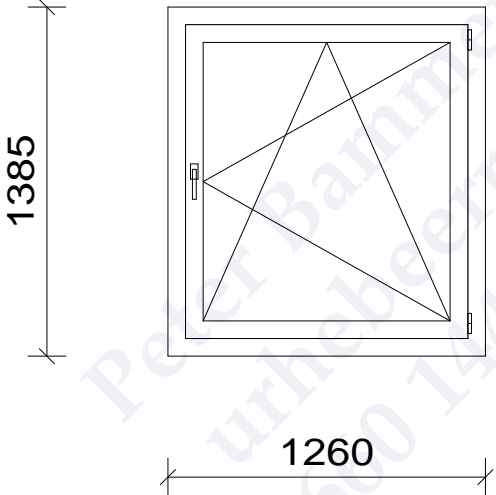

Heinz B Punkt, Erdgeschoss, Standard Fenster, einfach, 437