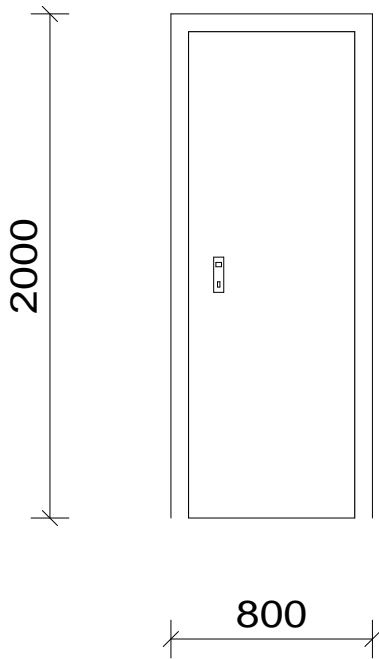

Innenansicht

Heinz B Punkt, 1. Kellergeschoss, Standard, 15927

Heinz B Punkt, 1. Kellergeschoss, Standard, 15855

Heinz B Punkt, 1. Kellergeschoss, Standard, 15783

Heinz B Punkt, Erdgeschoss, Standard Fenster, einfach, 153

Peter Baumer Inventor Office
urheberrechtlich geschützt!
0660 1443257 Fax 0660 33 1443257

Heinz B Punkt, Erdgeschoss, Terrassentür, 1110

Heinz B Punkt, Erdgeschoss, Terrassentür, 969

Heinz B Punkt, Erdgeschoss, Schiebeelement einfach, 820