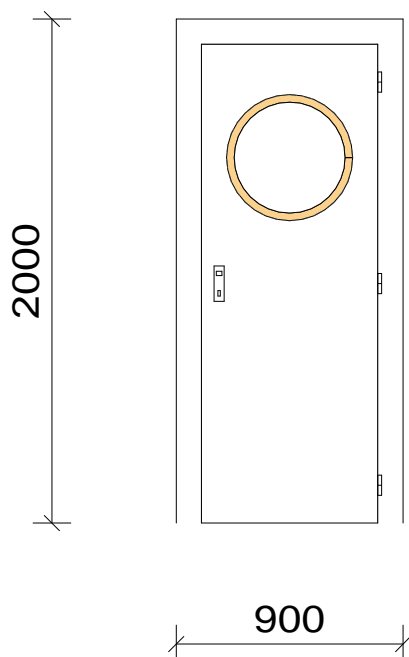

Innenansicht

Nadine A Punkt, Bullauge, außen, 49298

Nadine A Punkt, Standard, 53033

Peter Bammer-Inventor Office
urheberrechtlich geschützt!
0660 1443257 Fax 0660 33 1443257

Nadine A Punkt, Standard, 53391