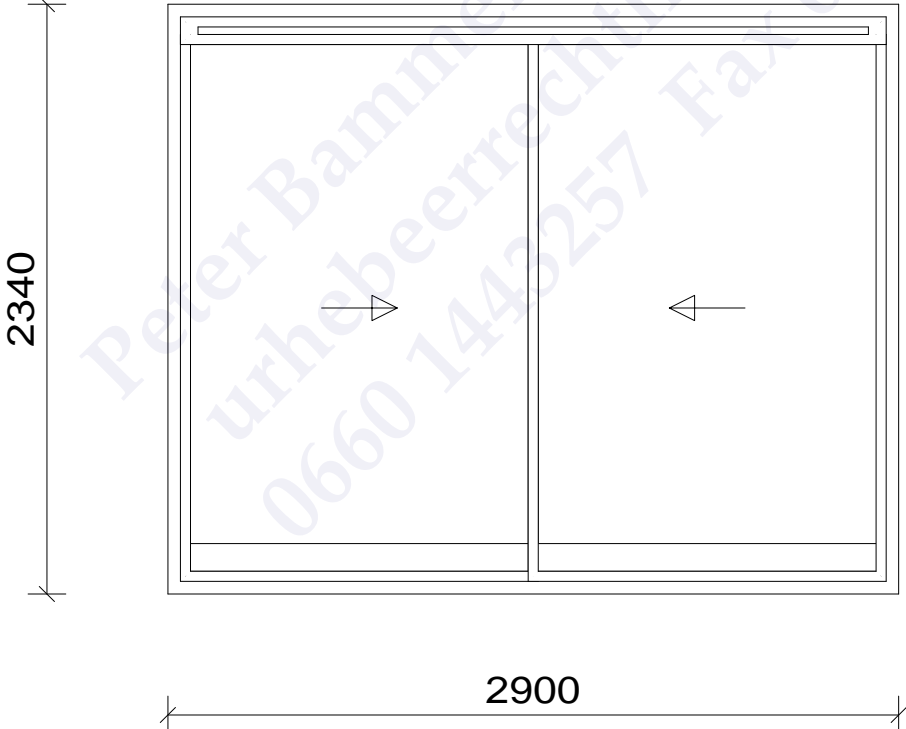

Nadine A Punkt, Lenzinger 2 schflg 290-220, 617