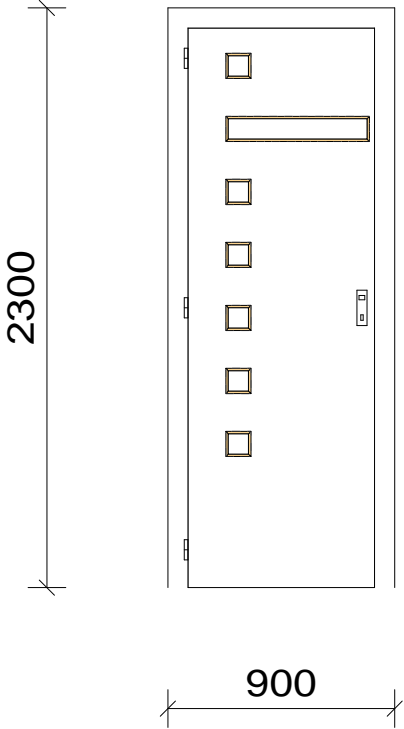

Nadine A Punkt, Fenster, einfach 3 Flügel symmetrisch, 2060

Nadine A Punkt, Standard Fenster, einfach, 2324

Peter Bammer Inventor Office
urheberrechtlich geschützt!
0660 1443257 Fax 0660 33 1443257

Nadine A Punkt, Modern 1, 2493

Nadine A Punkt, Lenzinger 2 schflg 290-220, 617

Nadine A Punkt, Lenzinger 2 schflg 290-220, 709

Nadine A Punkt, Fenster, einfach 3 Flügel symetrisch, 1923

Nadine A Punkt, Schiebetür 80-200, 5428

Nadine A Punkt, Glastür 80-20-200, 6232